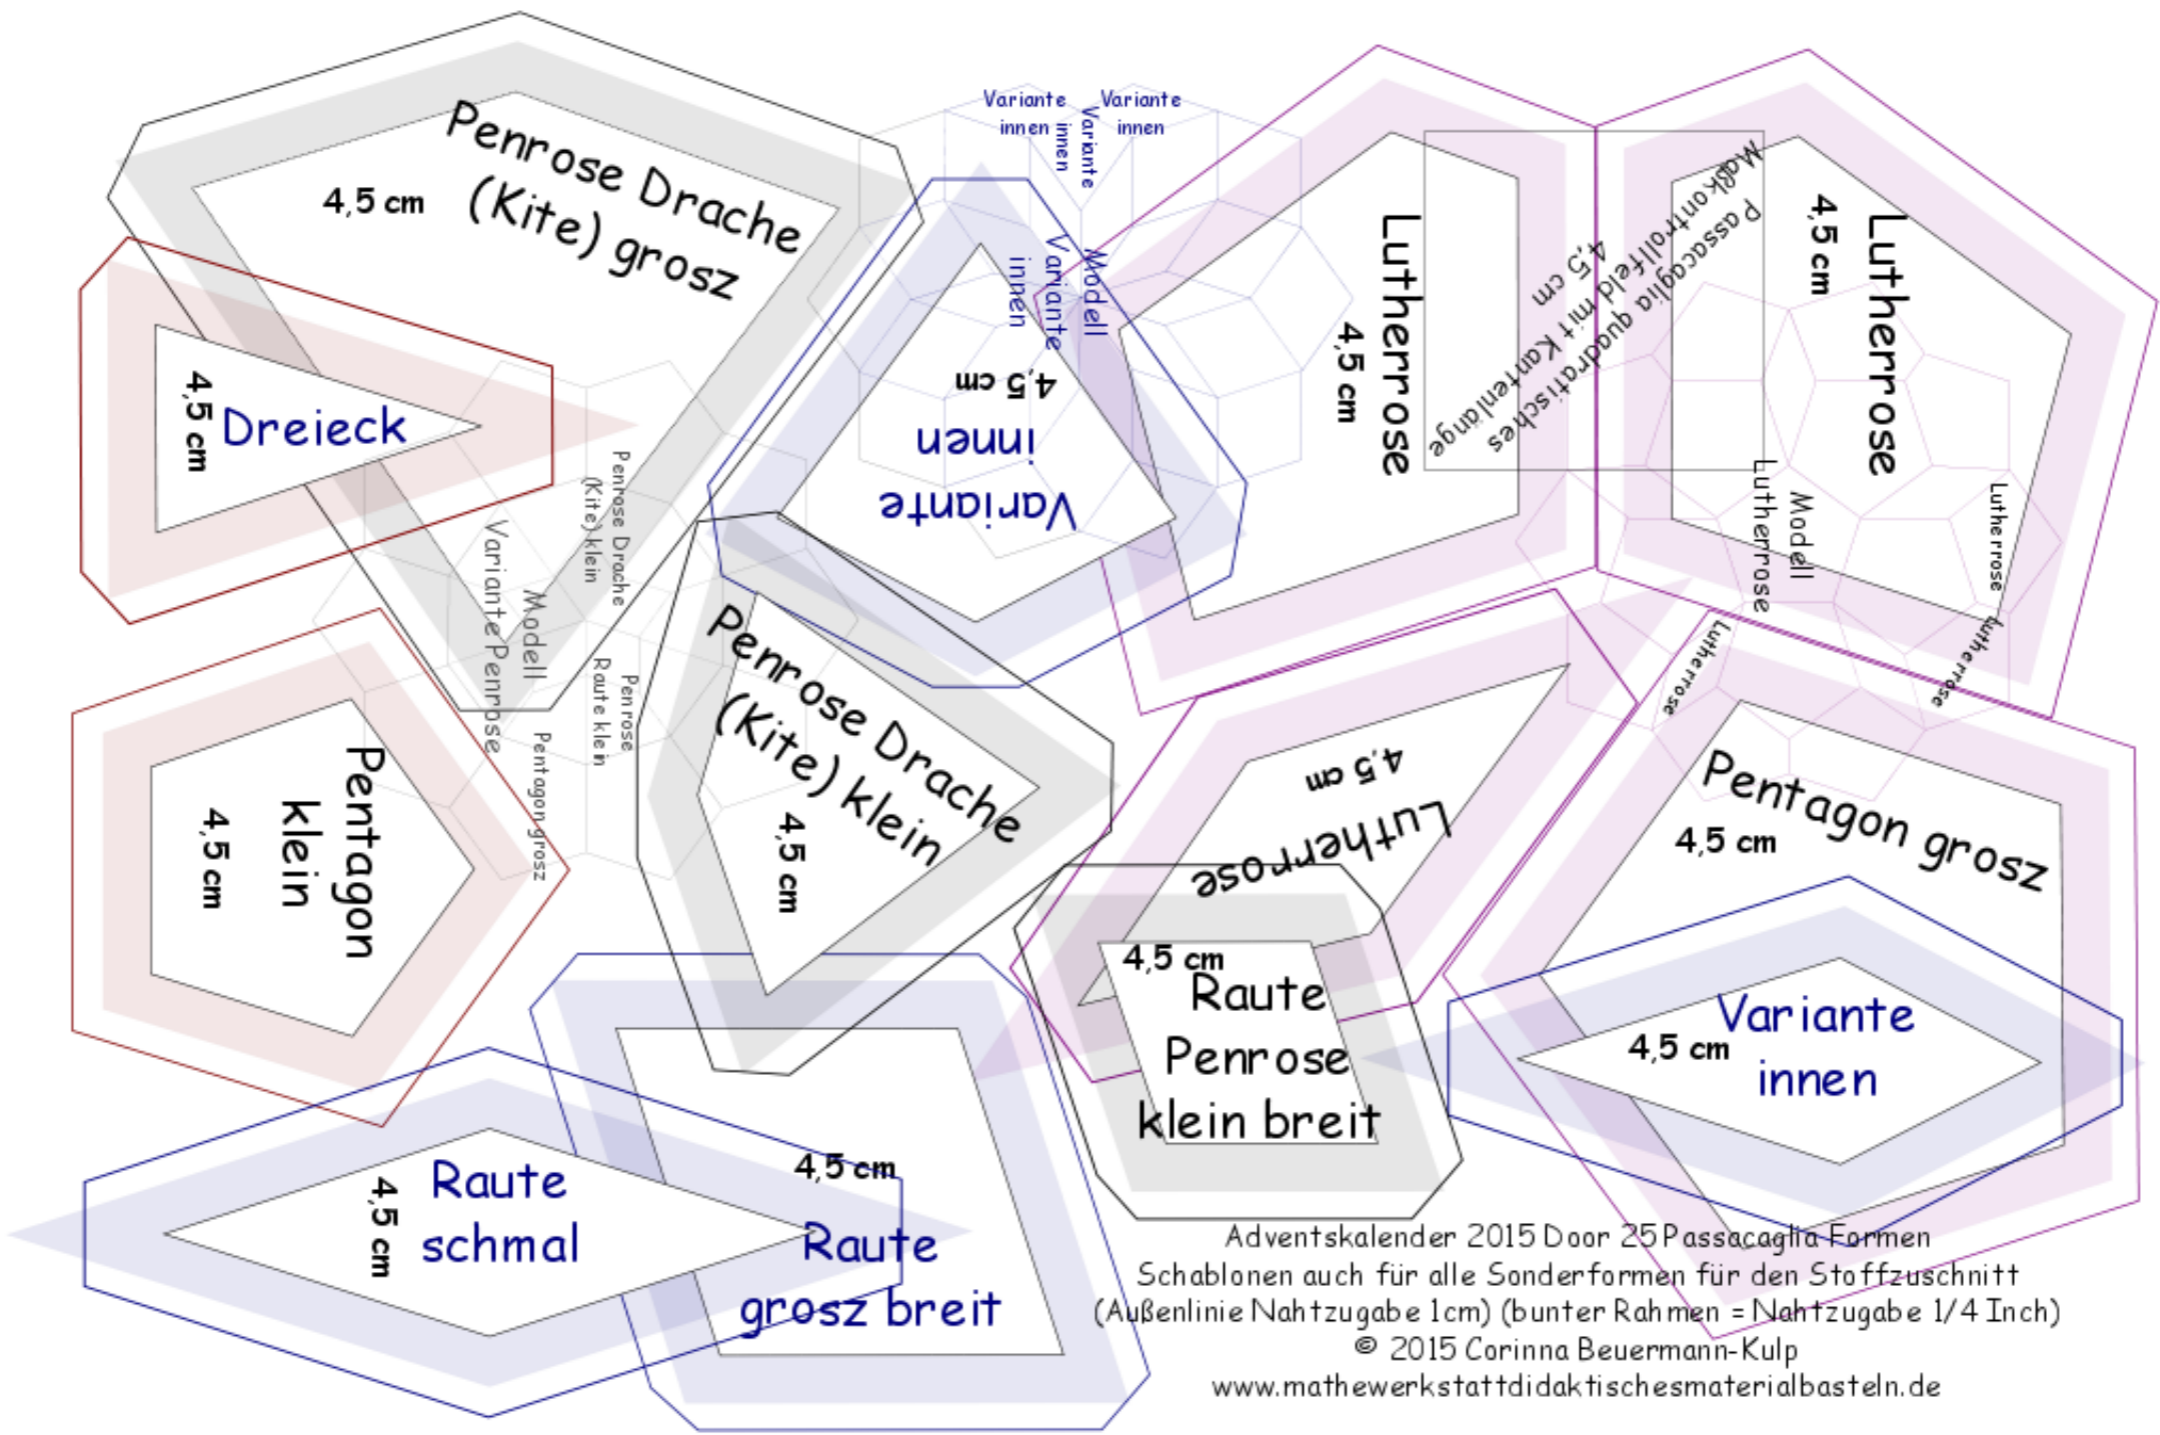

Adventskalender 2015 Door 25 Passacaglia-Formen
Schablonen auch für alle Sonderformen für den Stoffzuschnitt
(Außenlinie Nahtzugabe 1cm) (bunter Rahmen = Nahtzugabe 1/4 Inch)
© 2015 Corinna Beuermann-Kulp
www.mathewerkstattdidaktischesmaterialbasteln.de