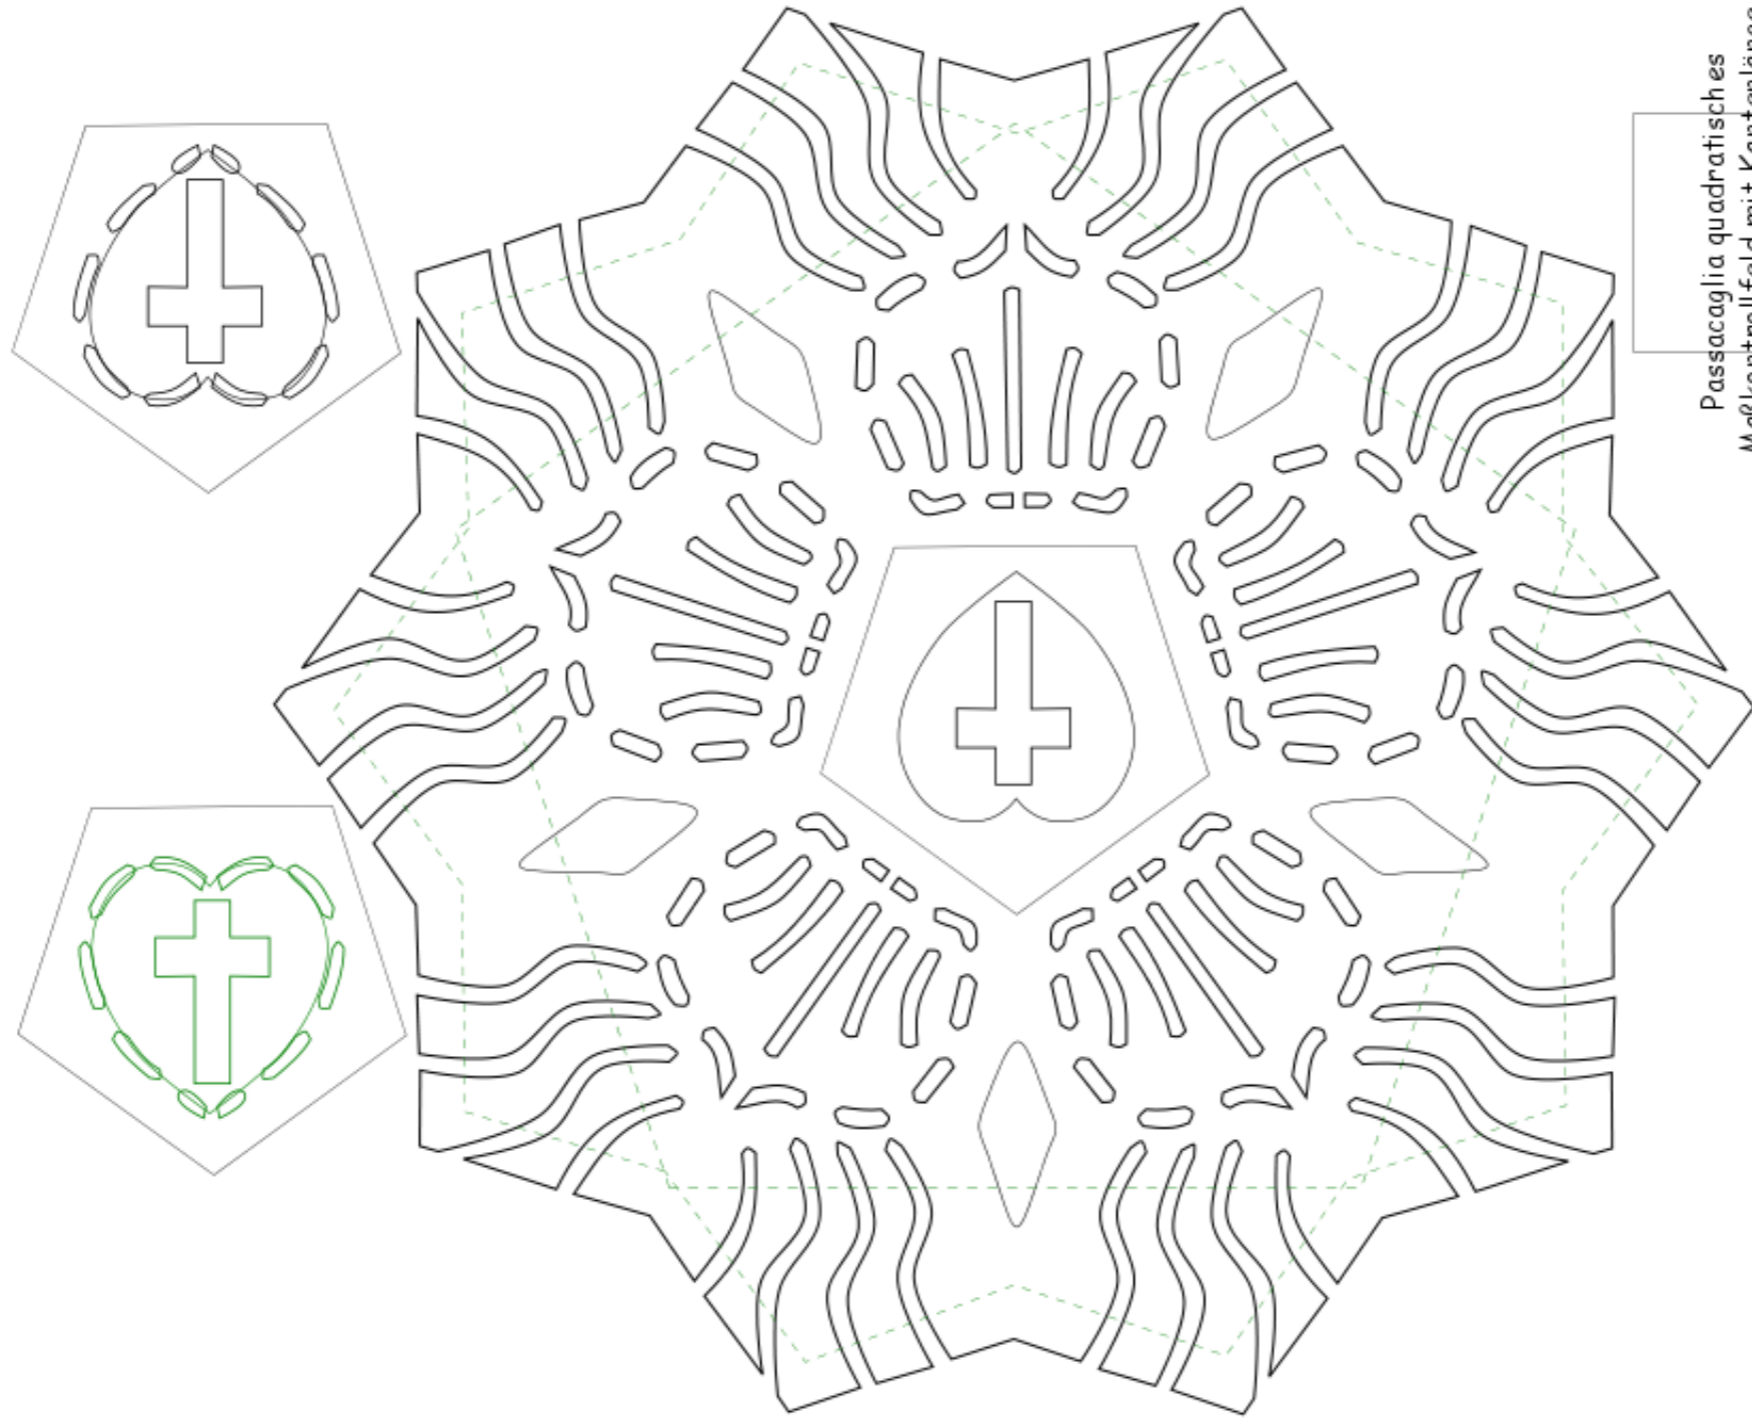

Passacaglia quadratisches
Maßkontrollfeld mit Kantenlänge
1-1/4" oder 1,25 Inch

Adventskalender 2015 Door 9 Lutherrose Quiltmuster 1-1/4"
© 2015 Corinna Beuermann-Kulp

www.mathewerkstattdidaktischesmaterialbasteln.de