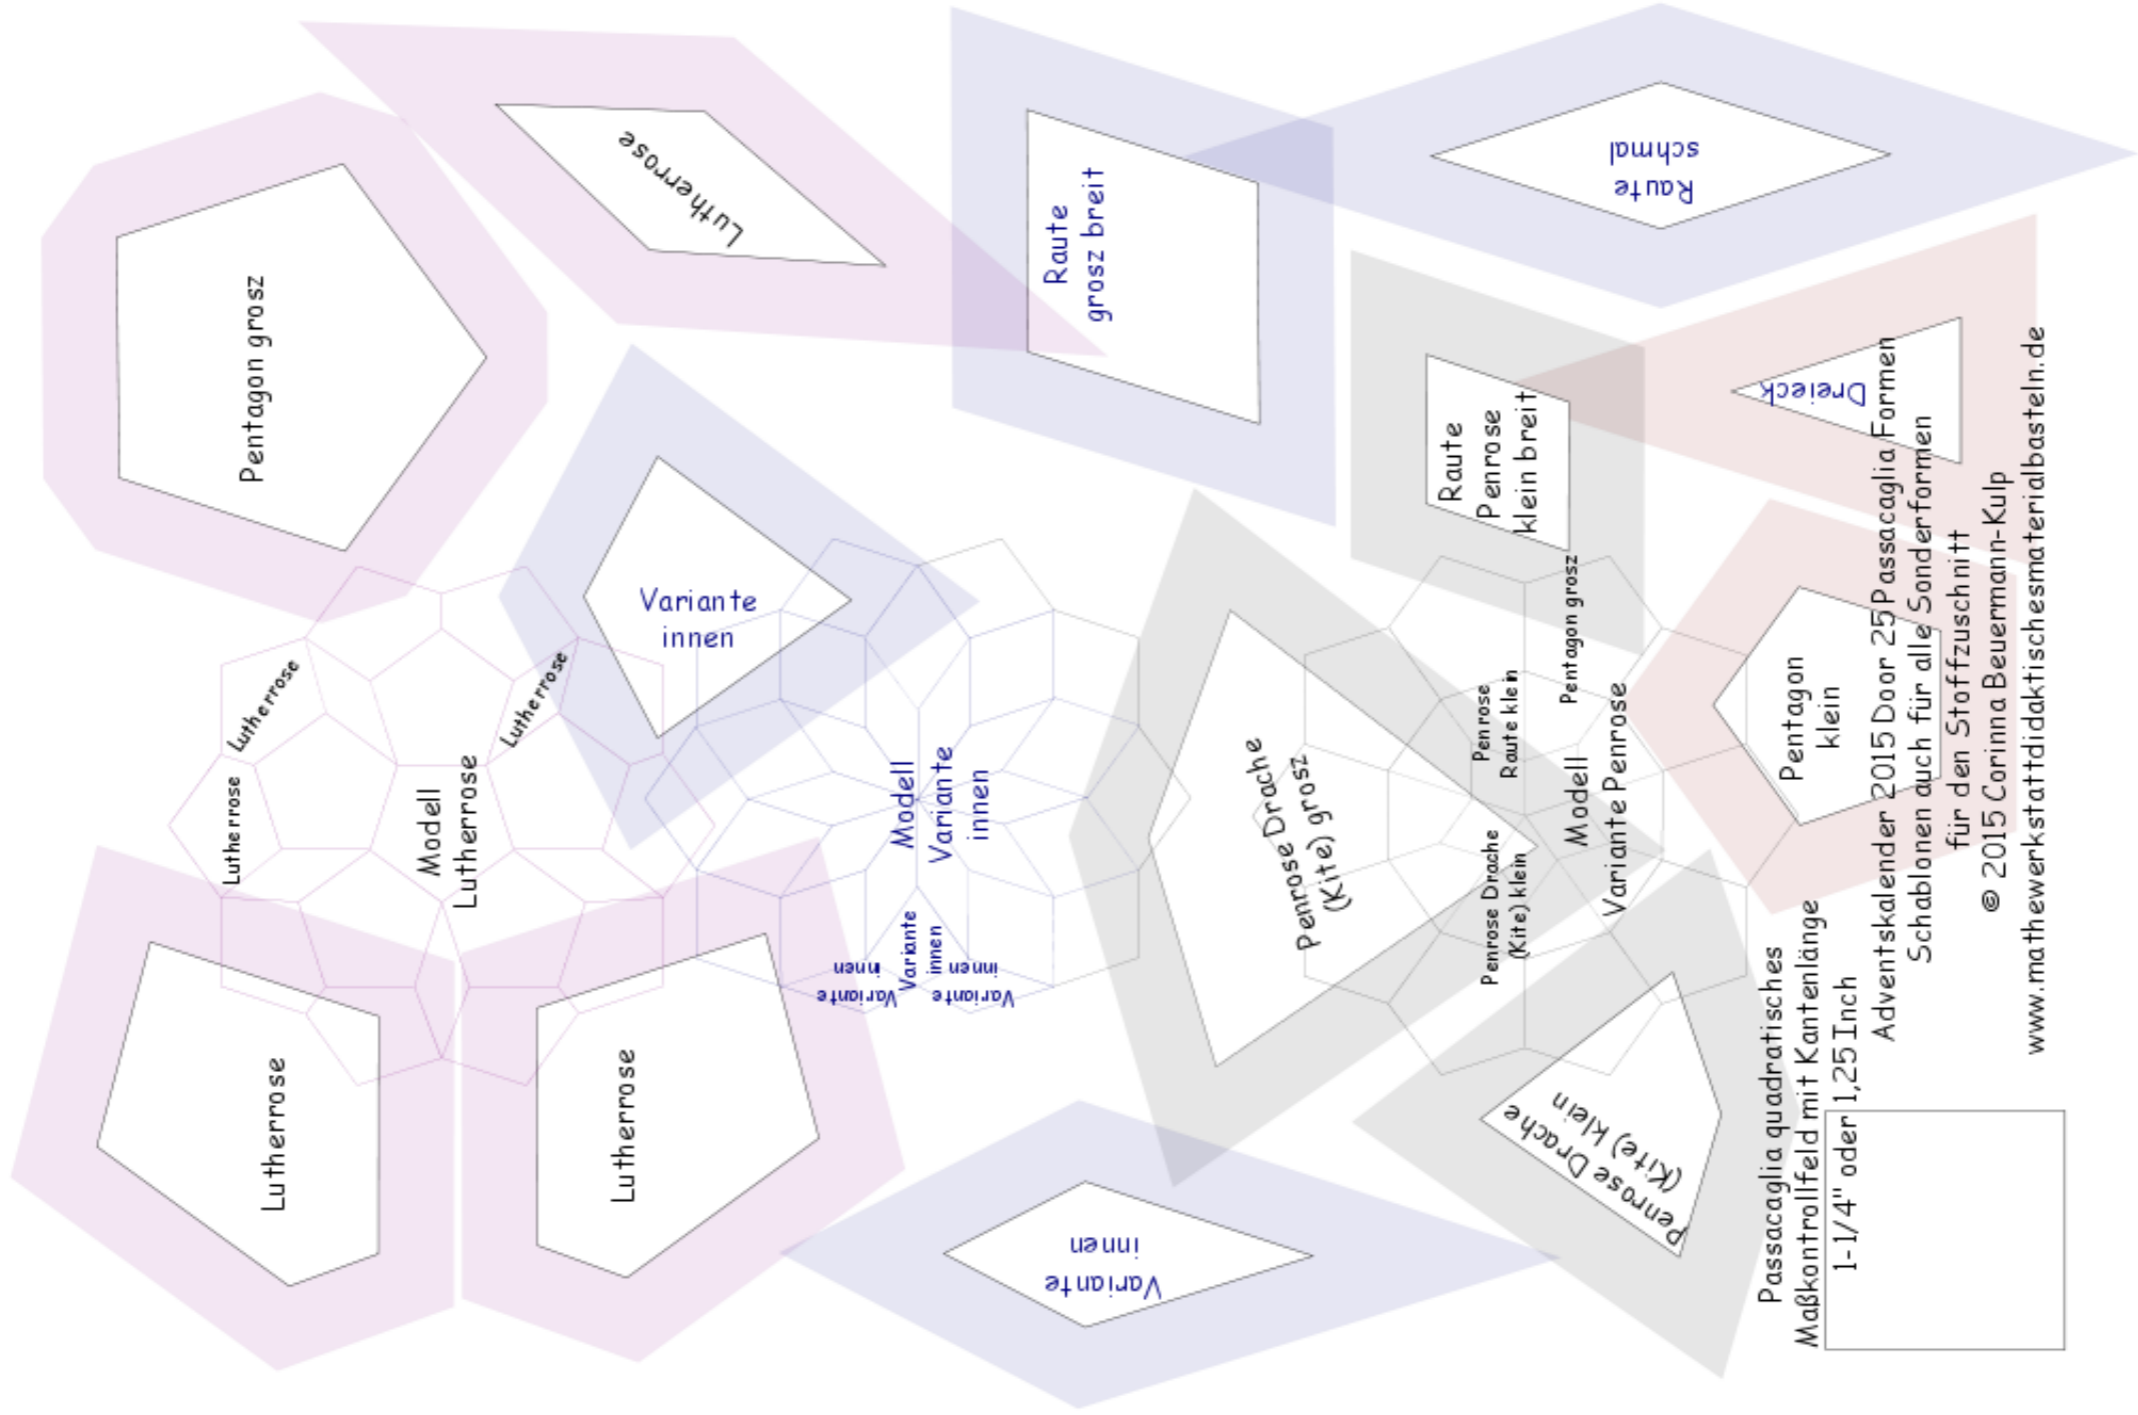

Passacaglia quadratisches
Maßkontrollfeld mit Kantenlänge
1-1/4" oder 1,25 Inch

Adventskalender 2015 Door 25 Passacaglia Formen
Schablonen auch für alle Sonderformen
für den Stoffzuschnitt

© 2015 Corinna Beuermann-Kulp
www.mathewerkstattdidaktischesmaterialbasteln.de