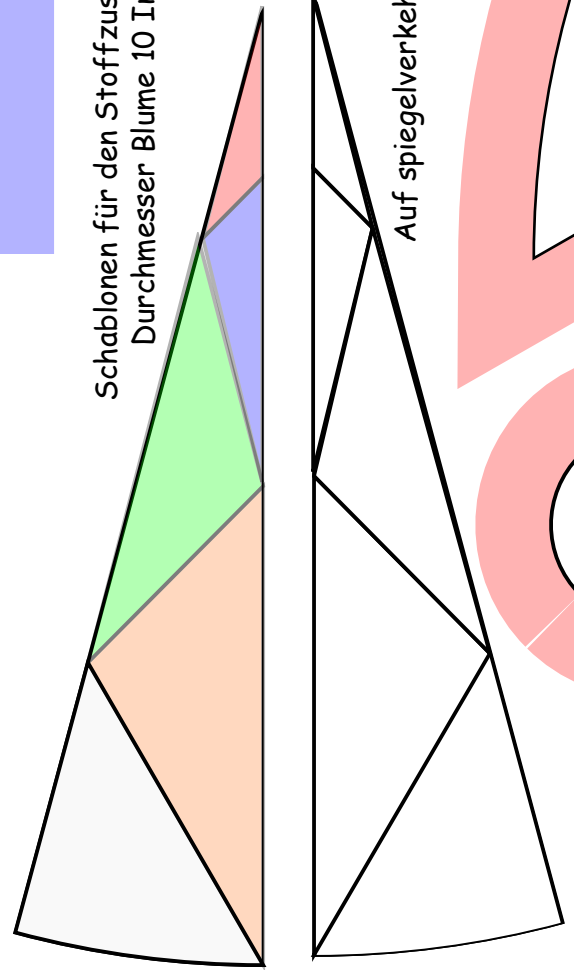

Schablonen für den Stoffzuschnitt.
Durchmesser Blume 10 Inch

Auf spiegelverkehrt achten!