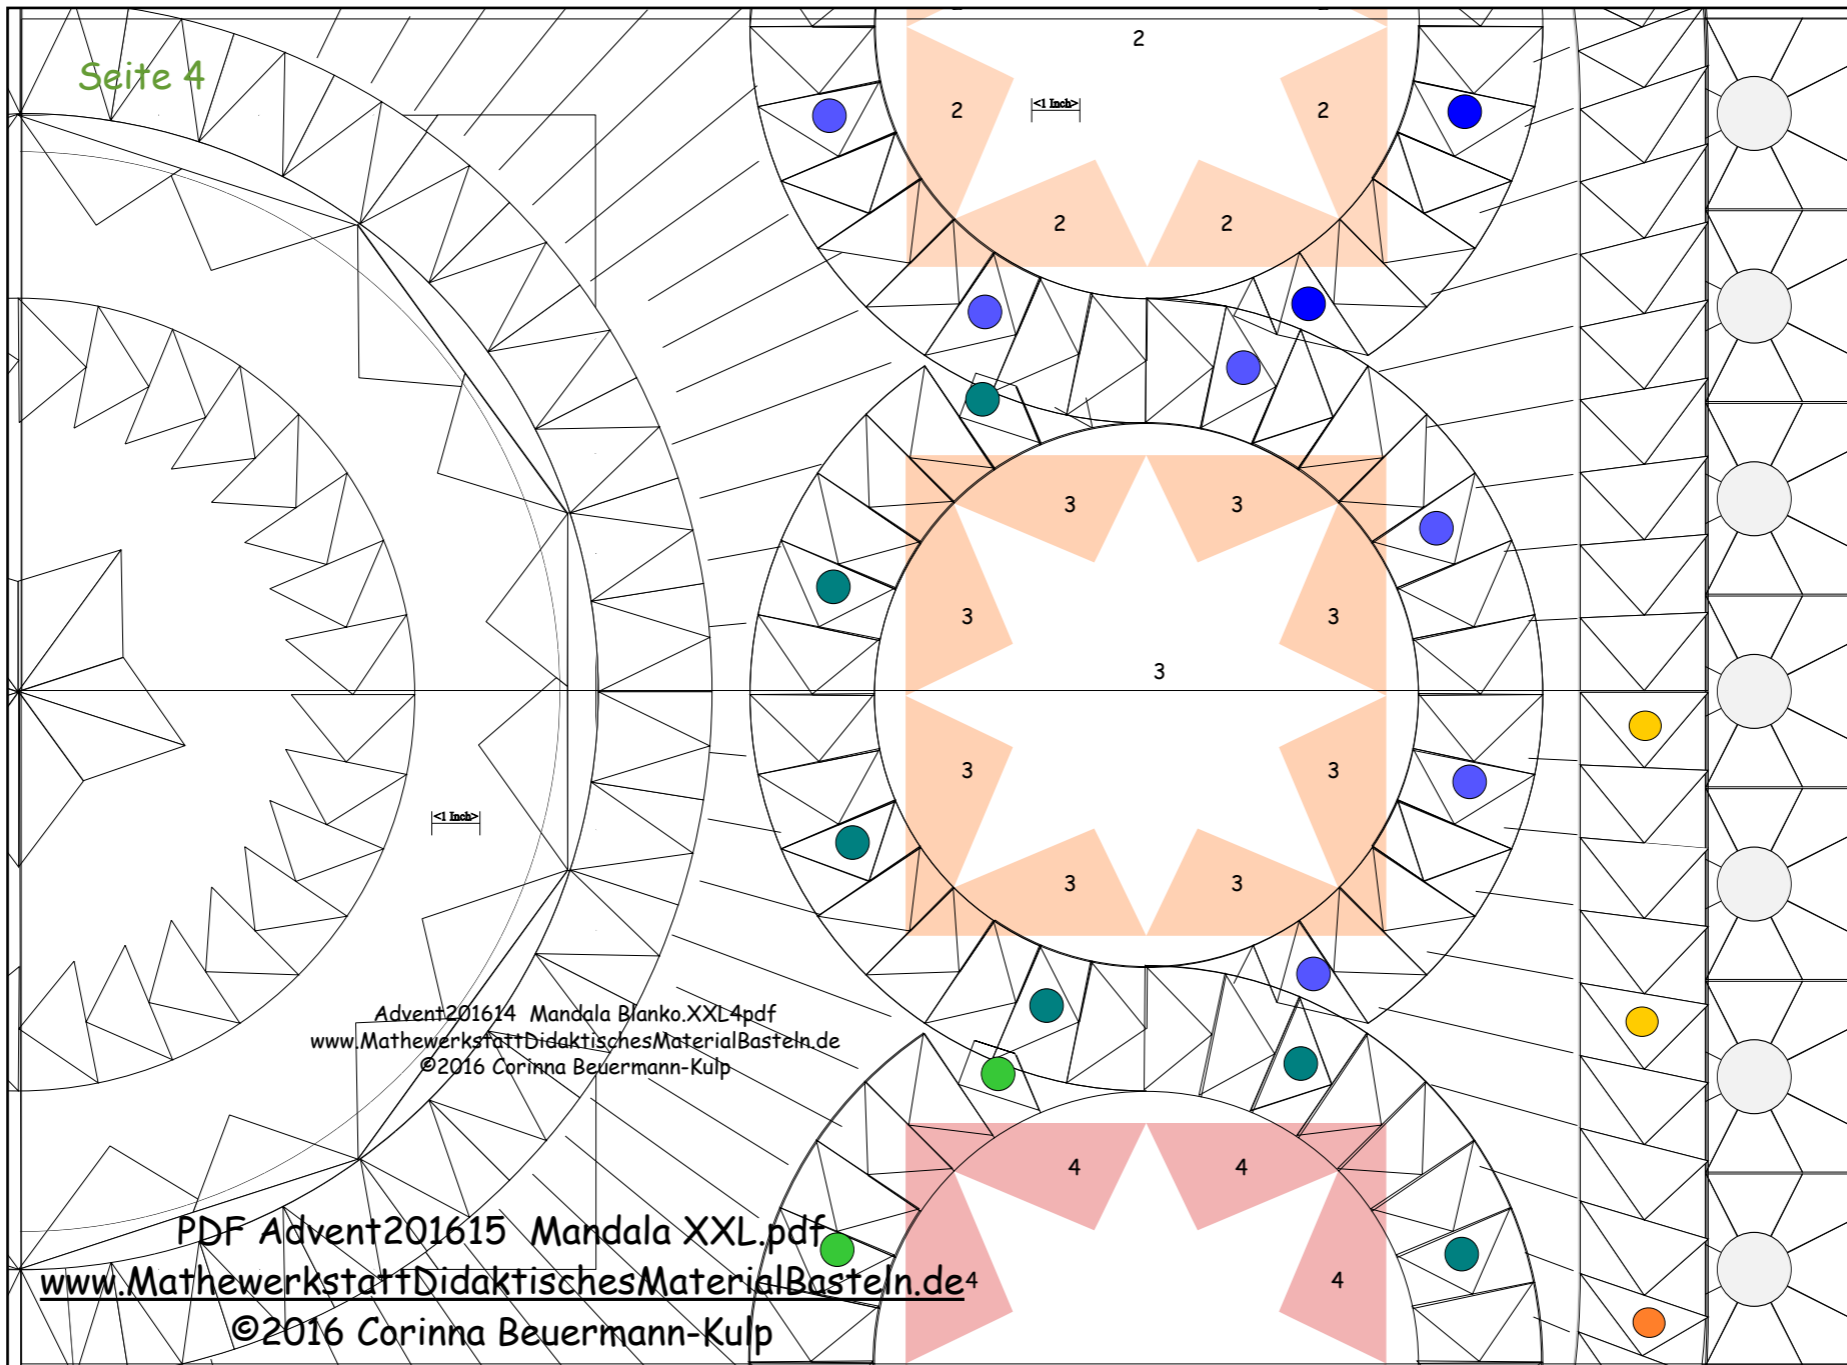

Seite 1

PDF Advent201615 Mandala XXL.pdf

www.MathewerkstattDidaktischesMaterialBasteln.de

©2016 Corinna Beuermann-Kulp

Advent201614 Mandala Blanko XXL1.pdf
www.MathewerkstattDidaktischesMaterialBasteln.de
©2016 Corinna Beuermann-Kulp

Seite 4

Zum Ausmalen sollte auf der Vorderseite kein Tesafilm sein!