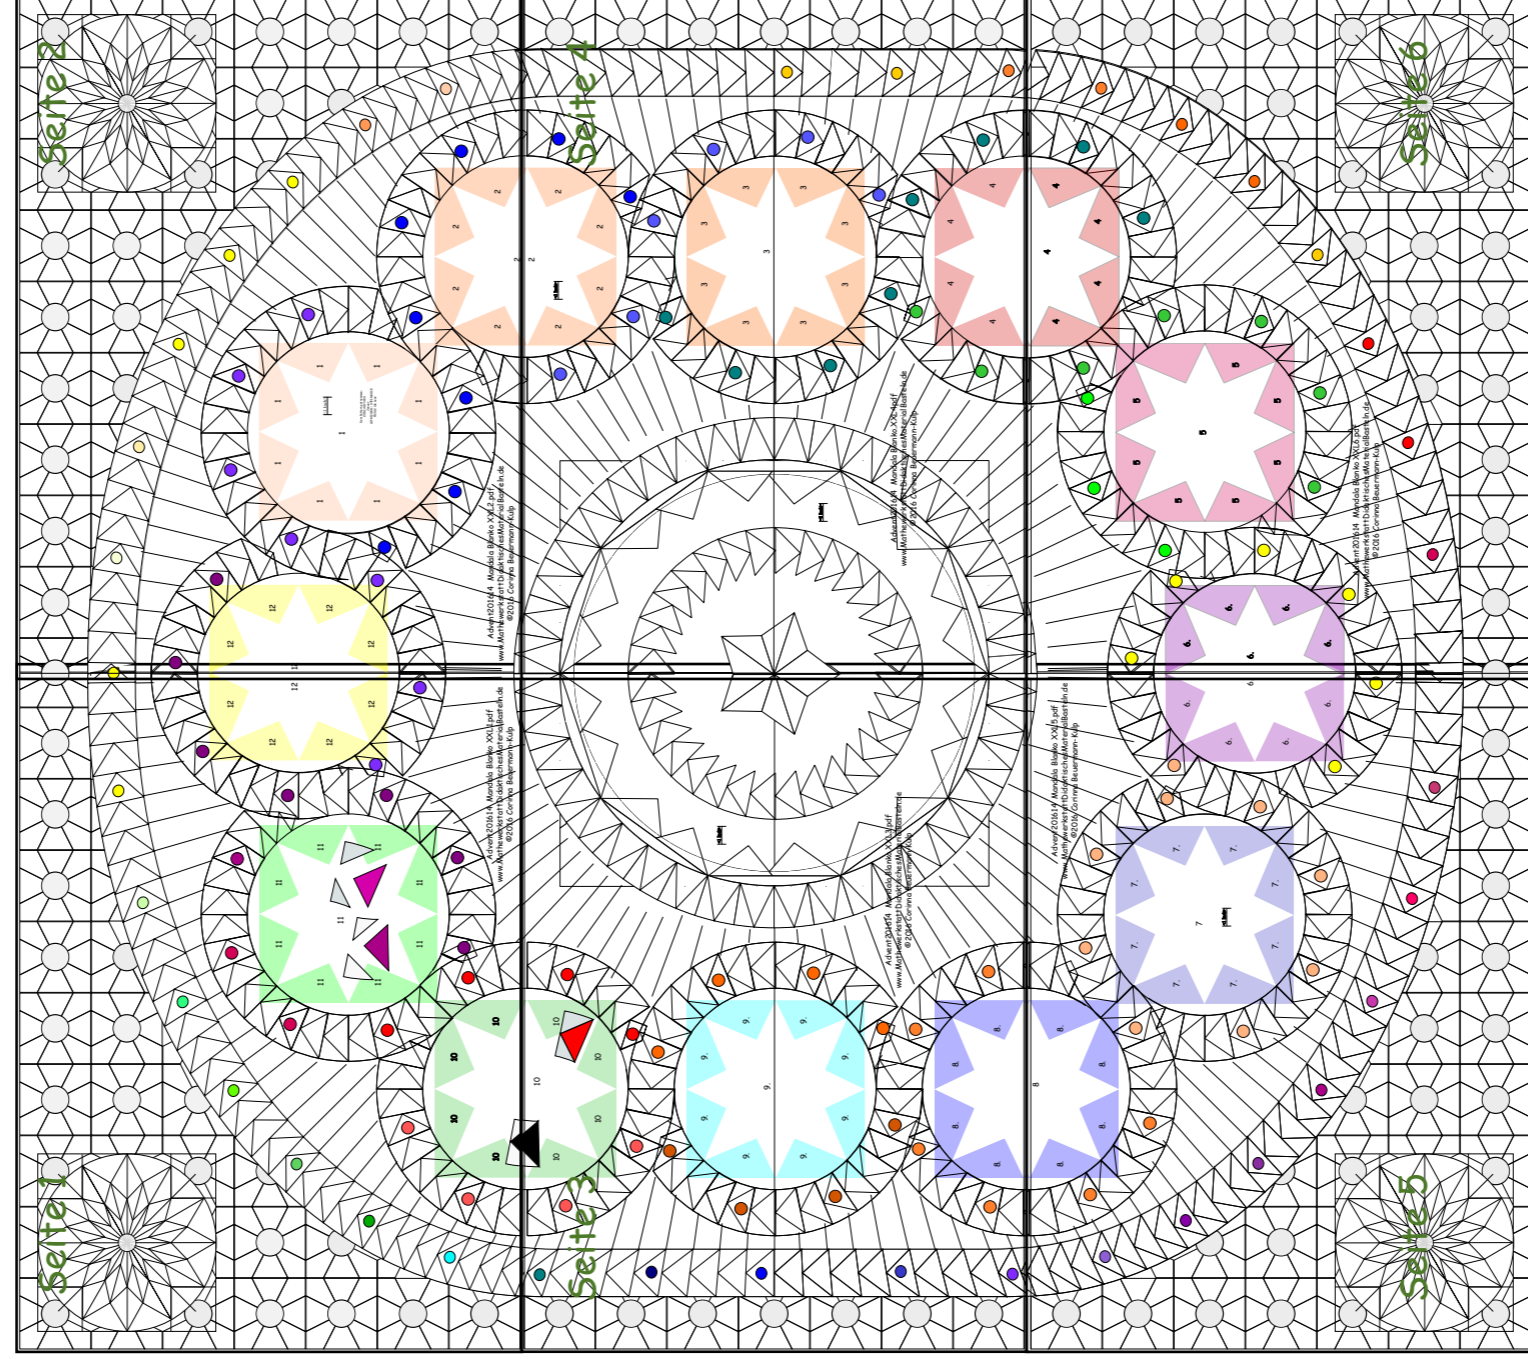

Seite 3

Advent201614 Mandala Blanko XXL3.pdf
www.MathewerkstattDidaktischesMaterialBasteln.de
©2016 Corinna Beuermann-Kulp

PDF Advent201615 Mandala XXL.pdf
www.MathewerkstattDidaktischesMaterialBasteln.de
©2016 Corinna Beuermann-Kulp

Seite 4

Zum Ausmalen sollte auf der Vorderseite kein Tesafilm sein!