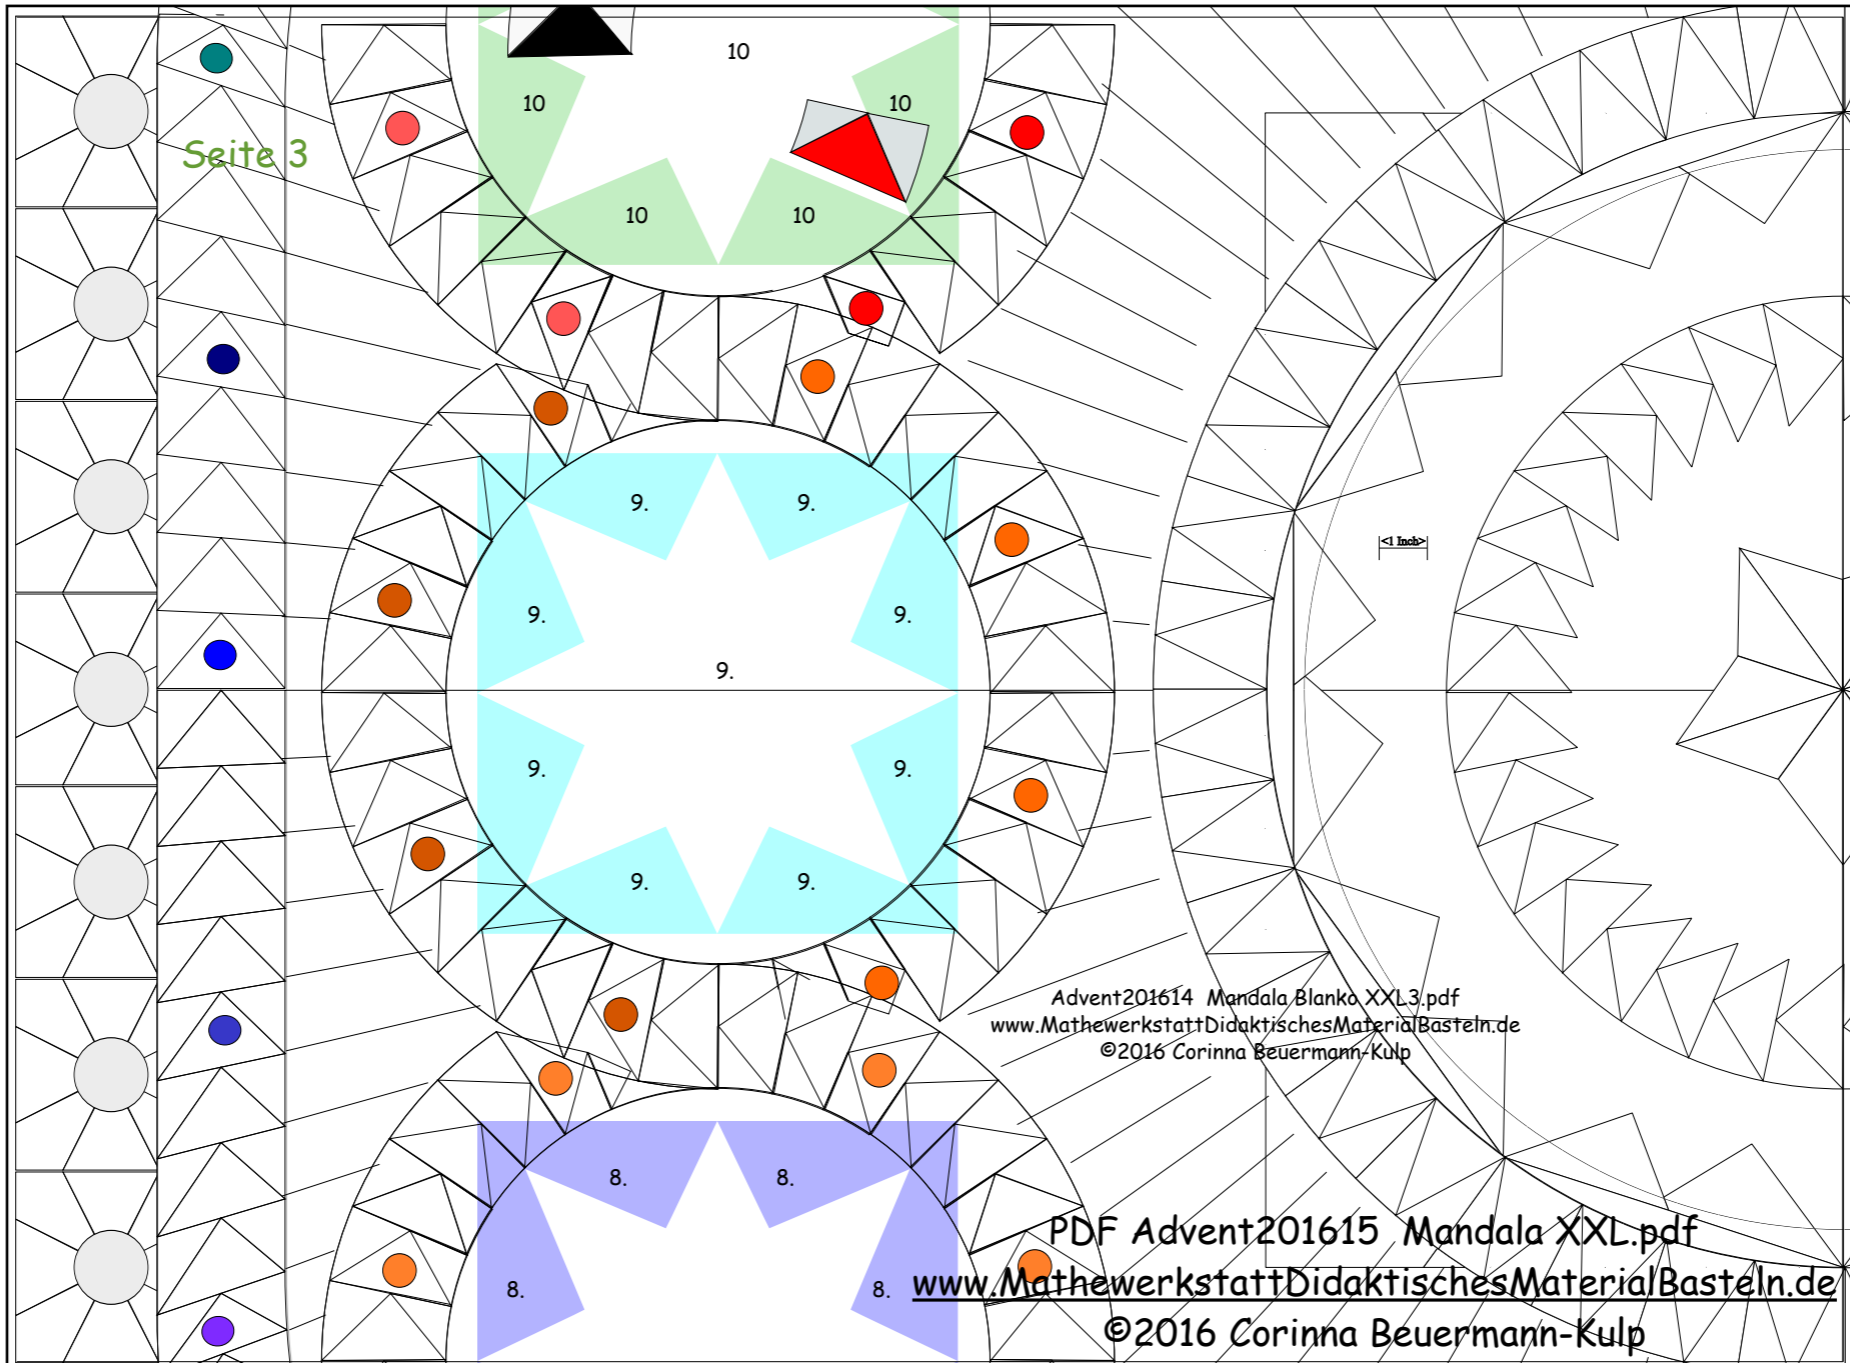

Seite 1

PDF Advent201615 Mandala XXL.pdf

www.MathewerkstattDidaktischesMaterialBasteln.de

©2016 Corinna Beuermann-Kulp

Advent201614 Mandala Blanko XXL1.pdf
www.MathewerkstattDidaktischesMaterialBasteln.de
©2016 Corinna Beuermann-Kulp

Seite 3

Advent201614 Mandala Blanko XXL3.pdf
www.MathewerkstattDidaktischesMaterialBasteln.de
©2016 Corinna Beuermann-Kulp

PDF Advent201615 Mandala XXL.pdf
www.MathewerkstattDidaktischesMaterialBasteln.de
©2016 Corinna Beuermann-Kulp

Seite 4

Zum Ausmalen sollte auf der Vorderseite kein Tesafilm sein!