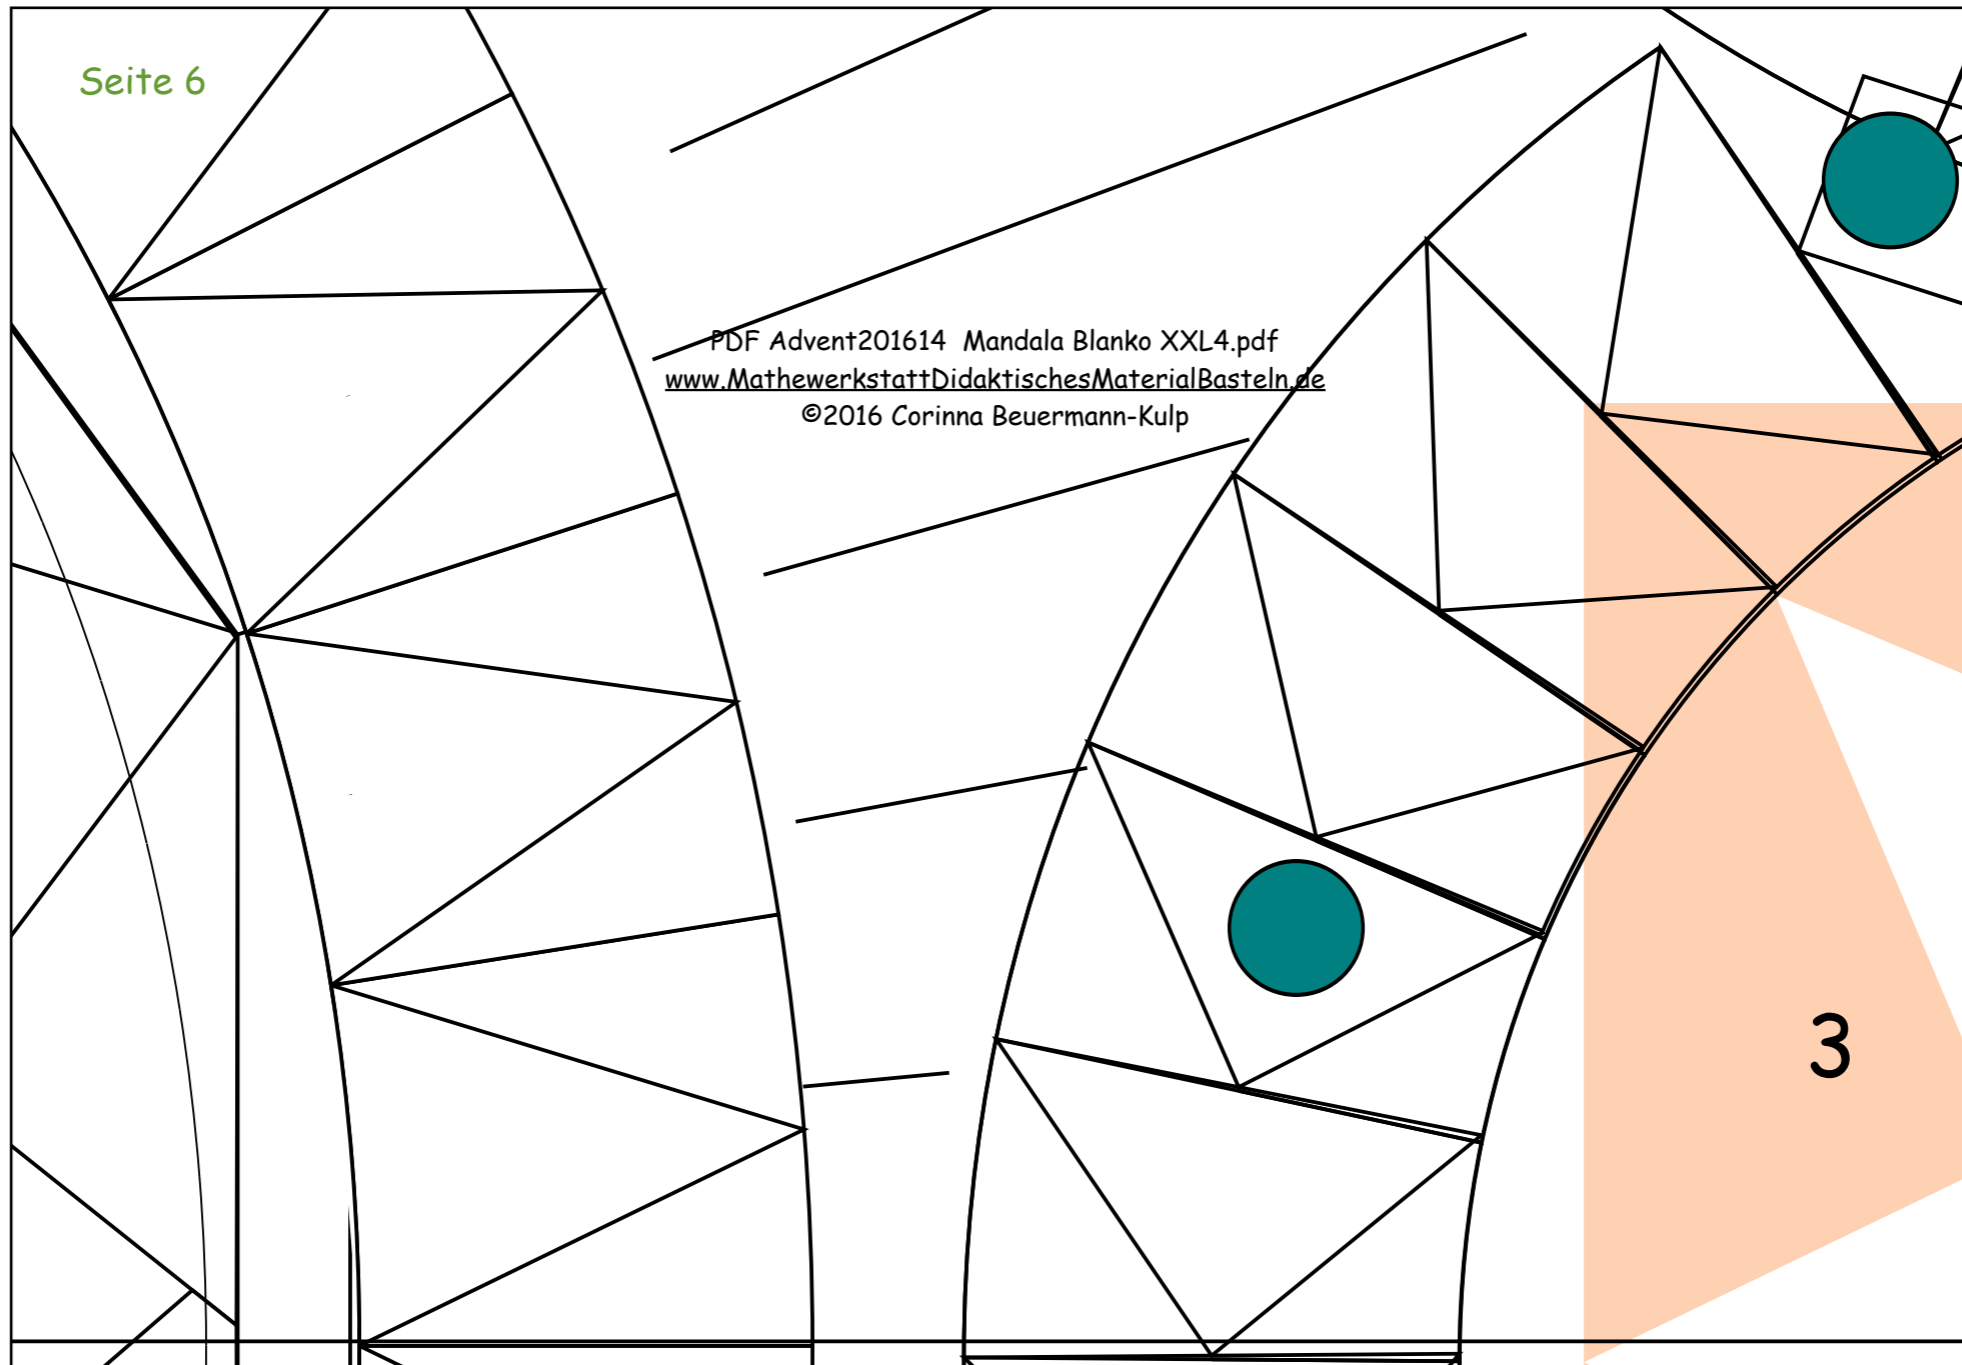

PDF Advent201614 Mandala Blanko XXL4.pdf
www.MathewerkstattDidaktischesMaterialBasteln.de
©2016 Corinna Beuermann-Kulp