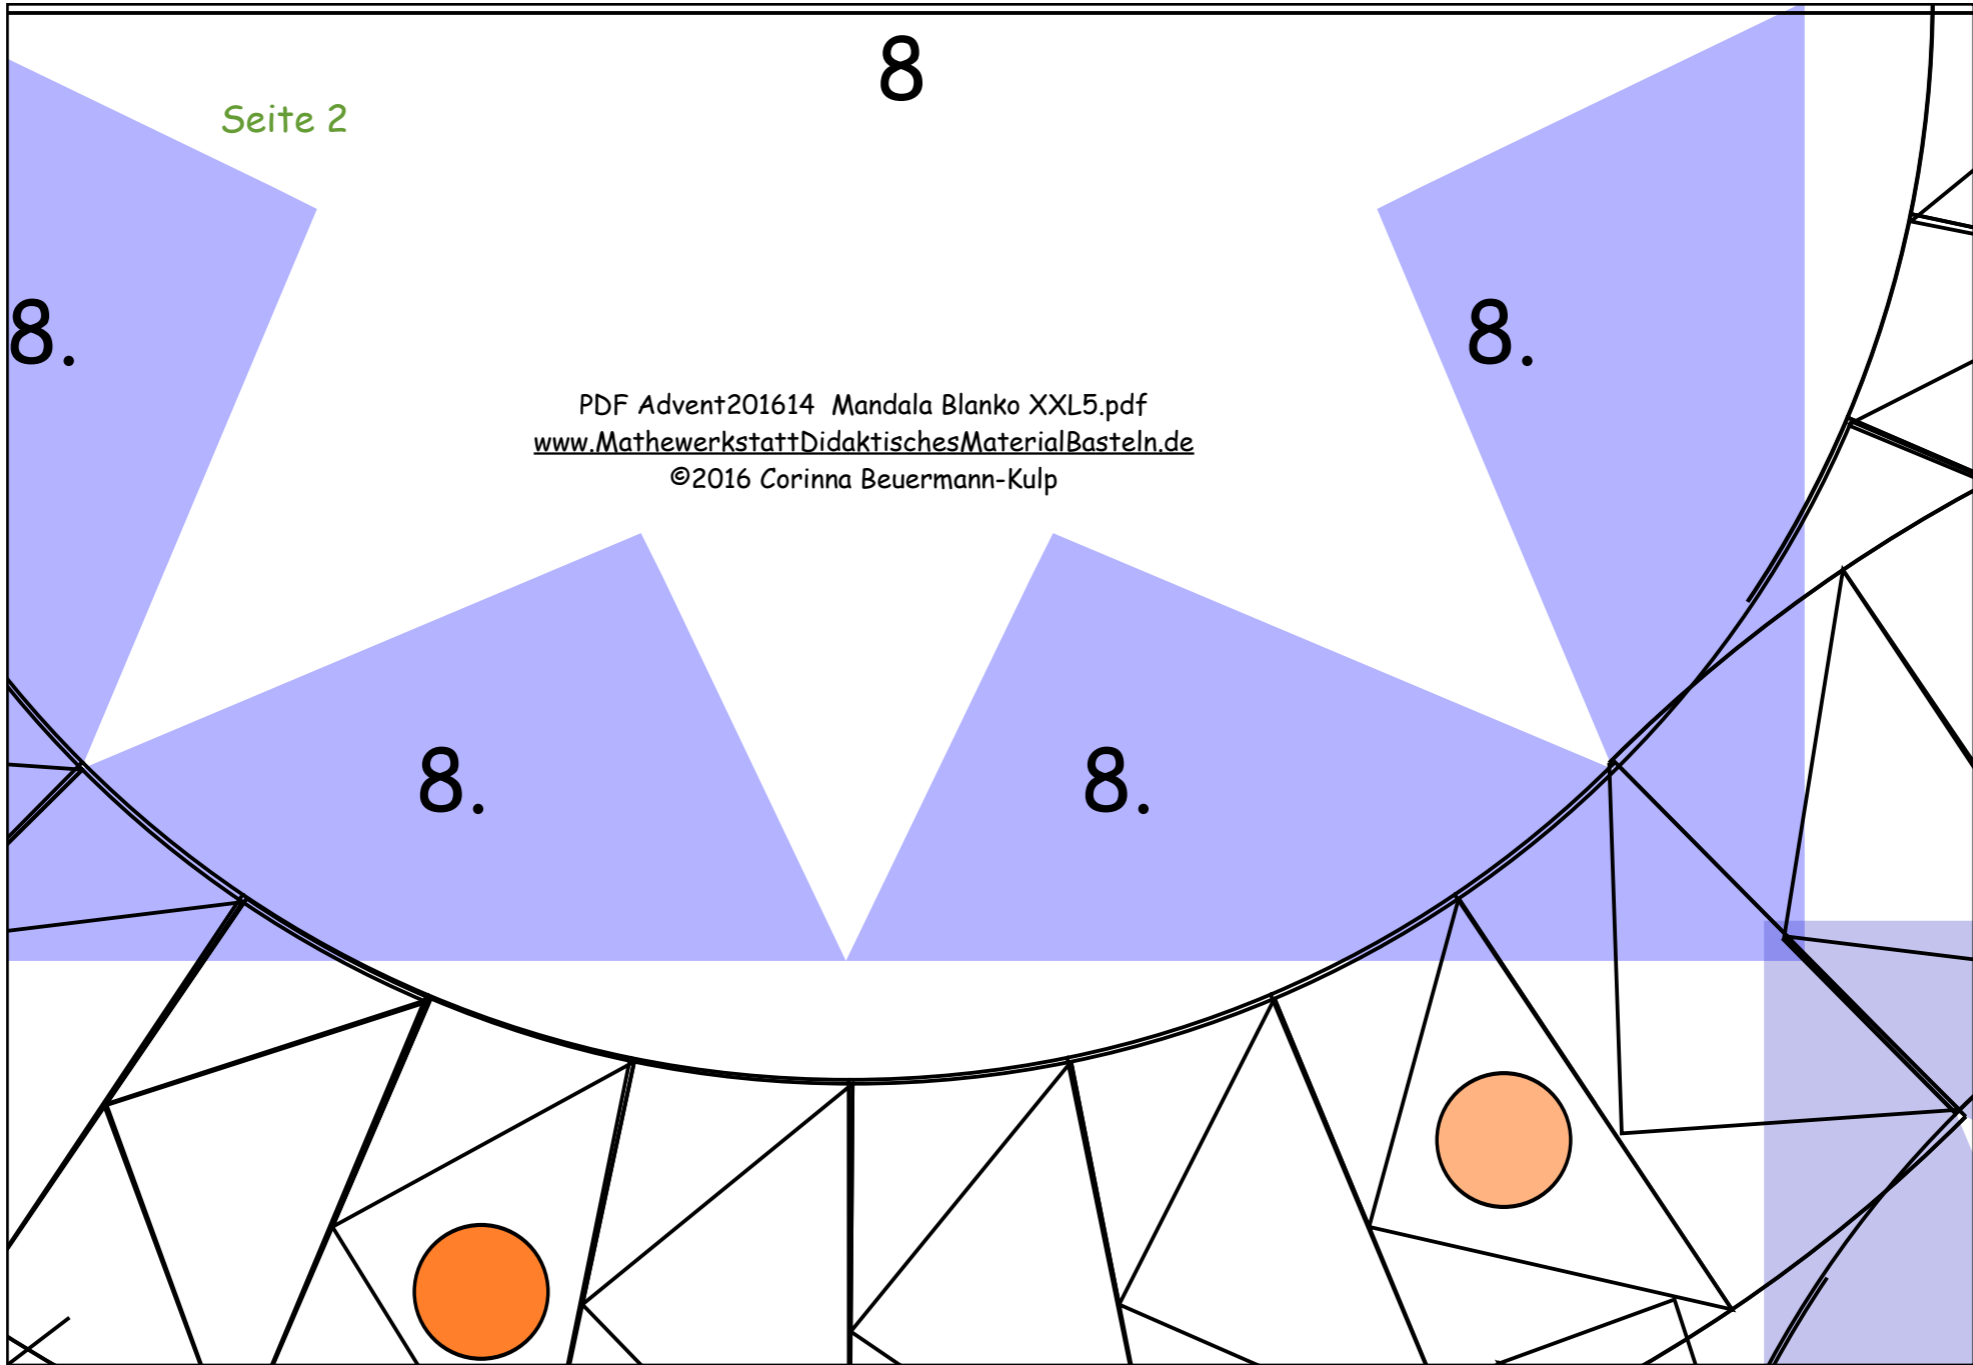

Seite 1

PDF Advent201614 Mandala Blanke XXL5.pdf  
[www.MathewerkstattDidaktischesMaterialBasteln.de](http://www.MathewerkstattDidaktischesMaterialBasteln.de)  
©2016 Corinna Beuermann-Kulp

Beim Drucken „Tatsächliche Größe“ einstellen.  
Dieses Feld hier sollte 26 cm x 18 cm sein.  
Oder die Kaleidoskopblöcke am Rand 10" x 10".  
Das XXXL Mandala besteht insgesamt aus  
16x6 Seiten. Also 96 Seiten.

Seite 3

.Diese strahlenförmigen Linien hier sind  
Quiltlinien.

Advent201614

[www.Mathewerkstatt.com](http://www.Mathewerkstatt.com)

©2016 Co

7.

7.

PDF Advent201614 Mandala Blanko XXL5.pdf  
[www.MathewerkstattDidaktischesMaterialBasteln.de](http://www.MathewerkstattDidaktischesMaterialBasteln.de)  
©2016 Corinna Beuermann-Kulp

### Corinna Beuermann-Kulp

Beim Drucker „Tatsächliche Größe“ einstellen.  
Dieses Feld hier sollte 26 cm x 18 cm sein.  
Oder die Kaleidoskopblöcke am Rand 10" x 10".  
Diese strahlenförmigen Linien hier sind  
Quiltlinien.  
Das XXXL Mandala besteht insgesamt aus  
16x6 Seiten. Also 96 Seiten.