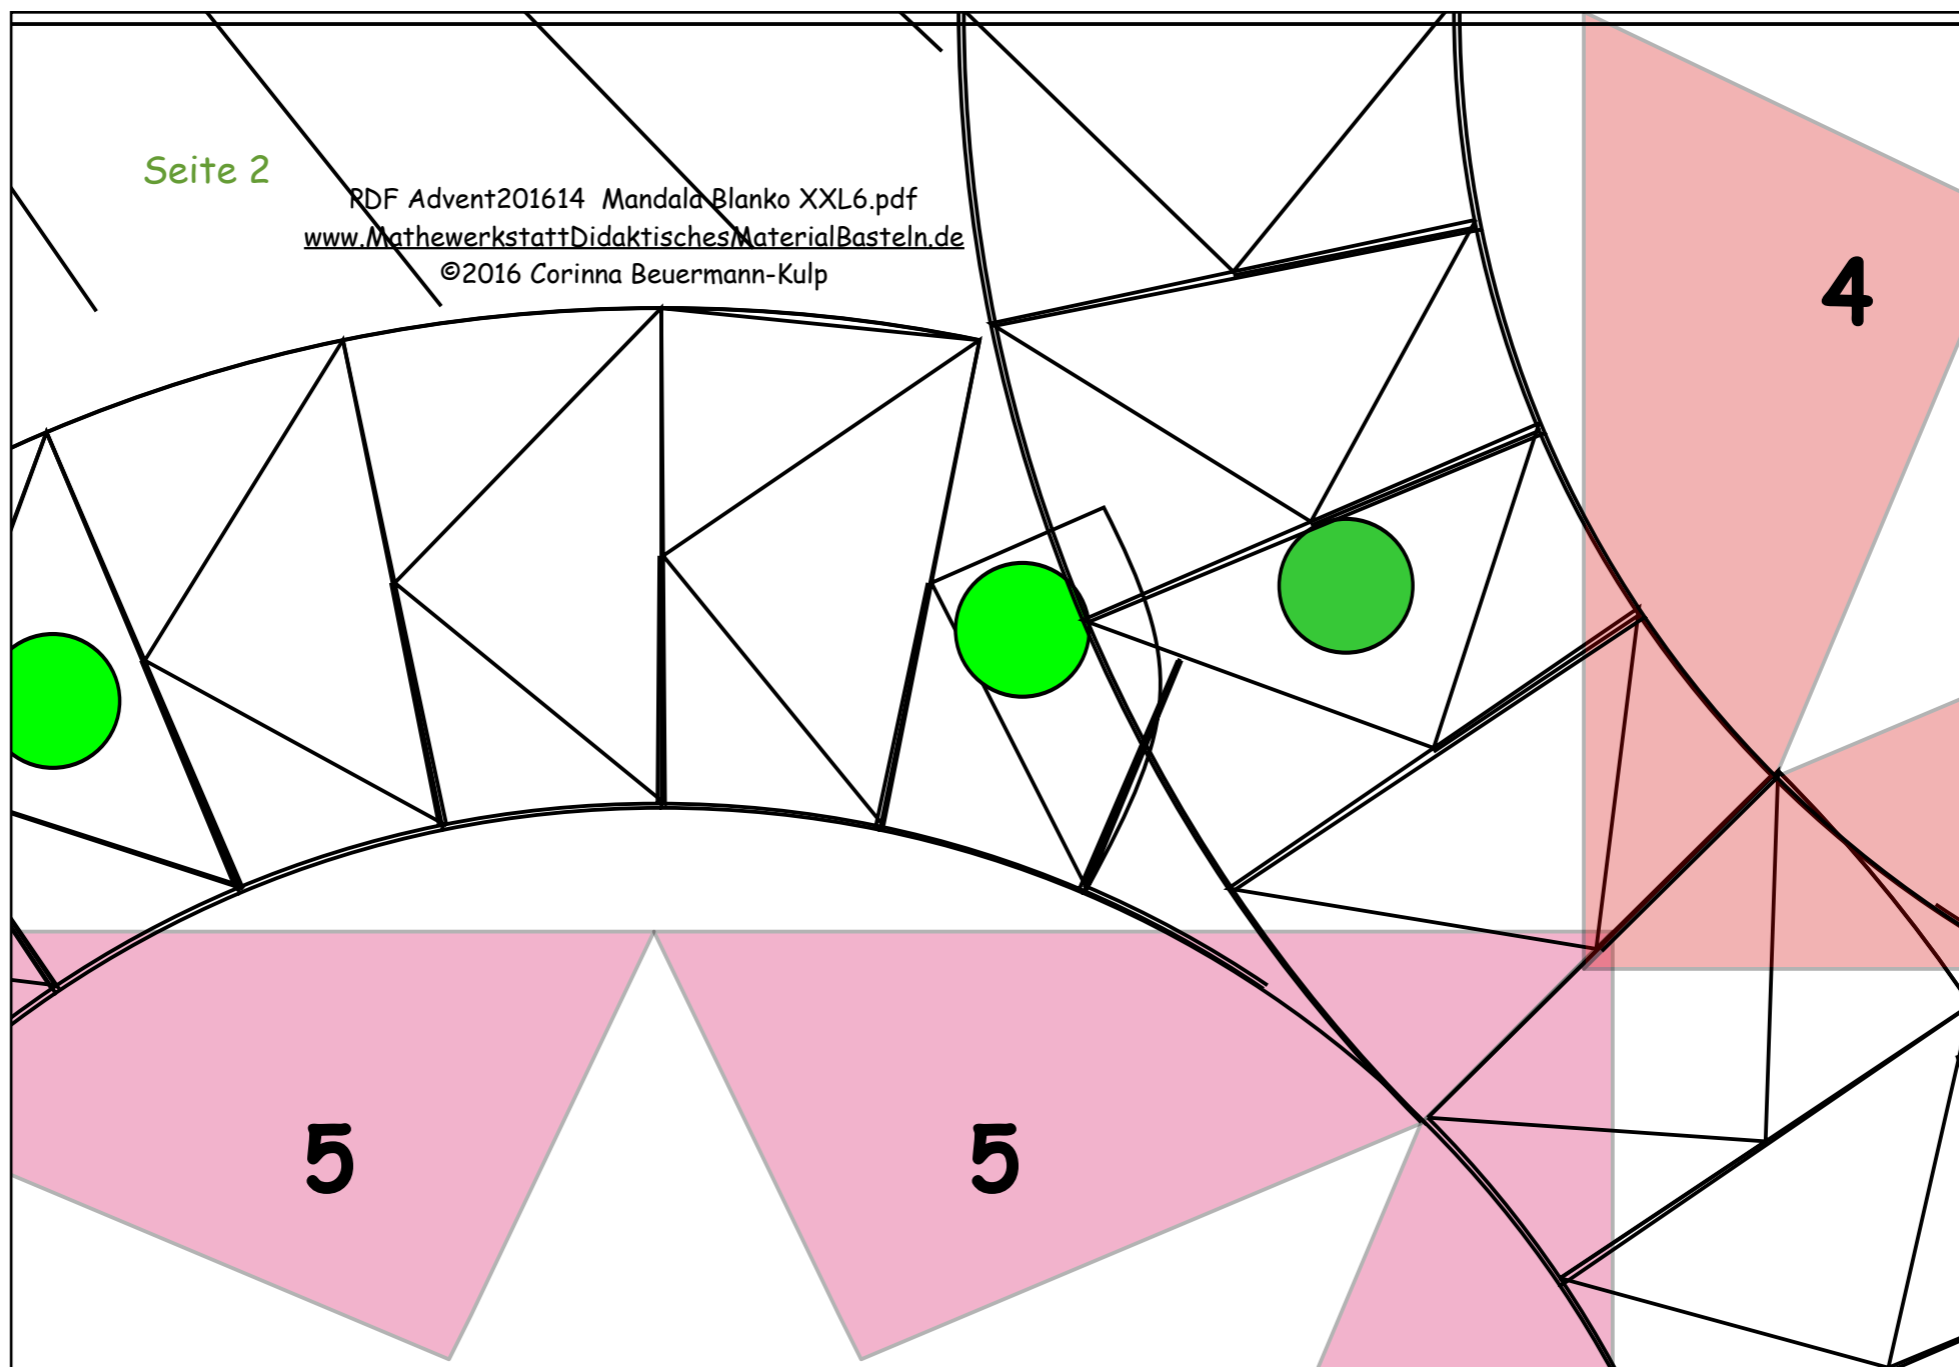

Seite 2

PDF Advent201614 Mandala-Blanco XXL6.pdf
www.MathewerkstattDidaktischesMaterialBasteln.de
©2016 Corinna Beuermann-Kulp