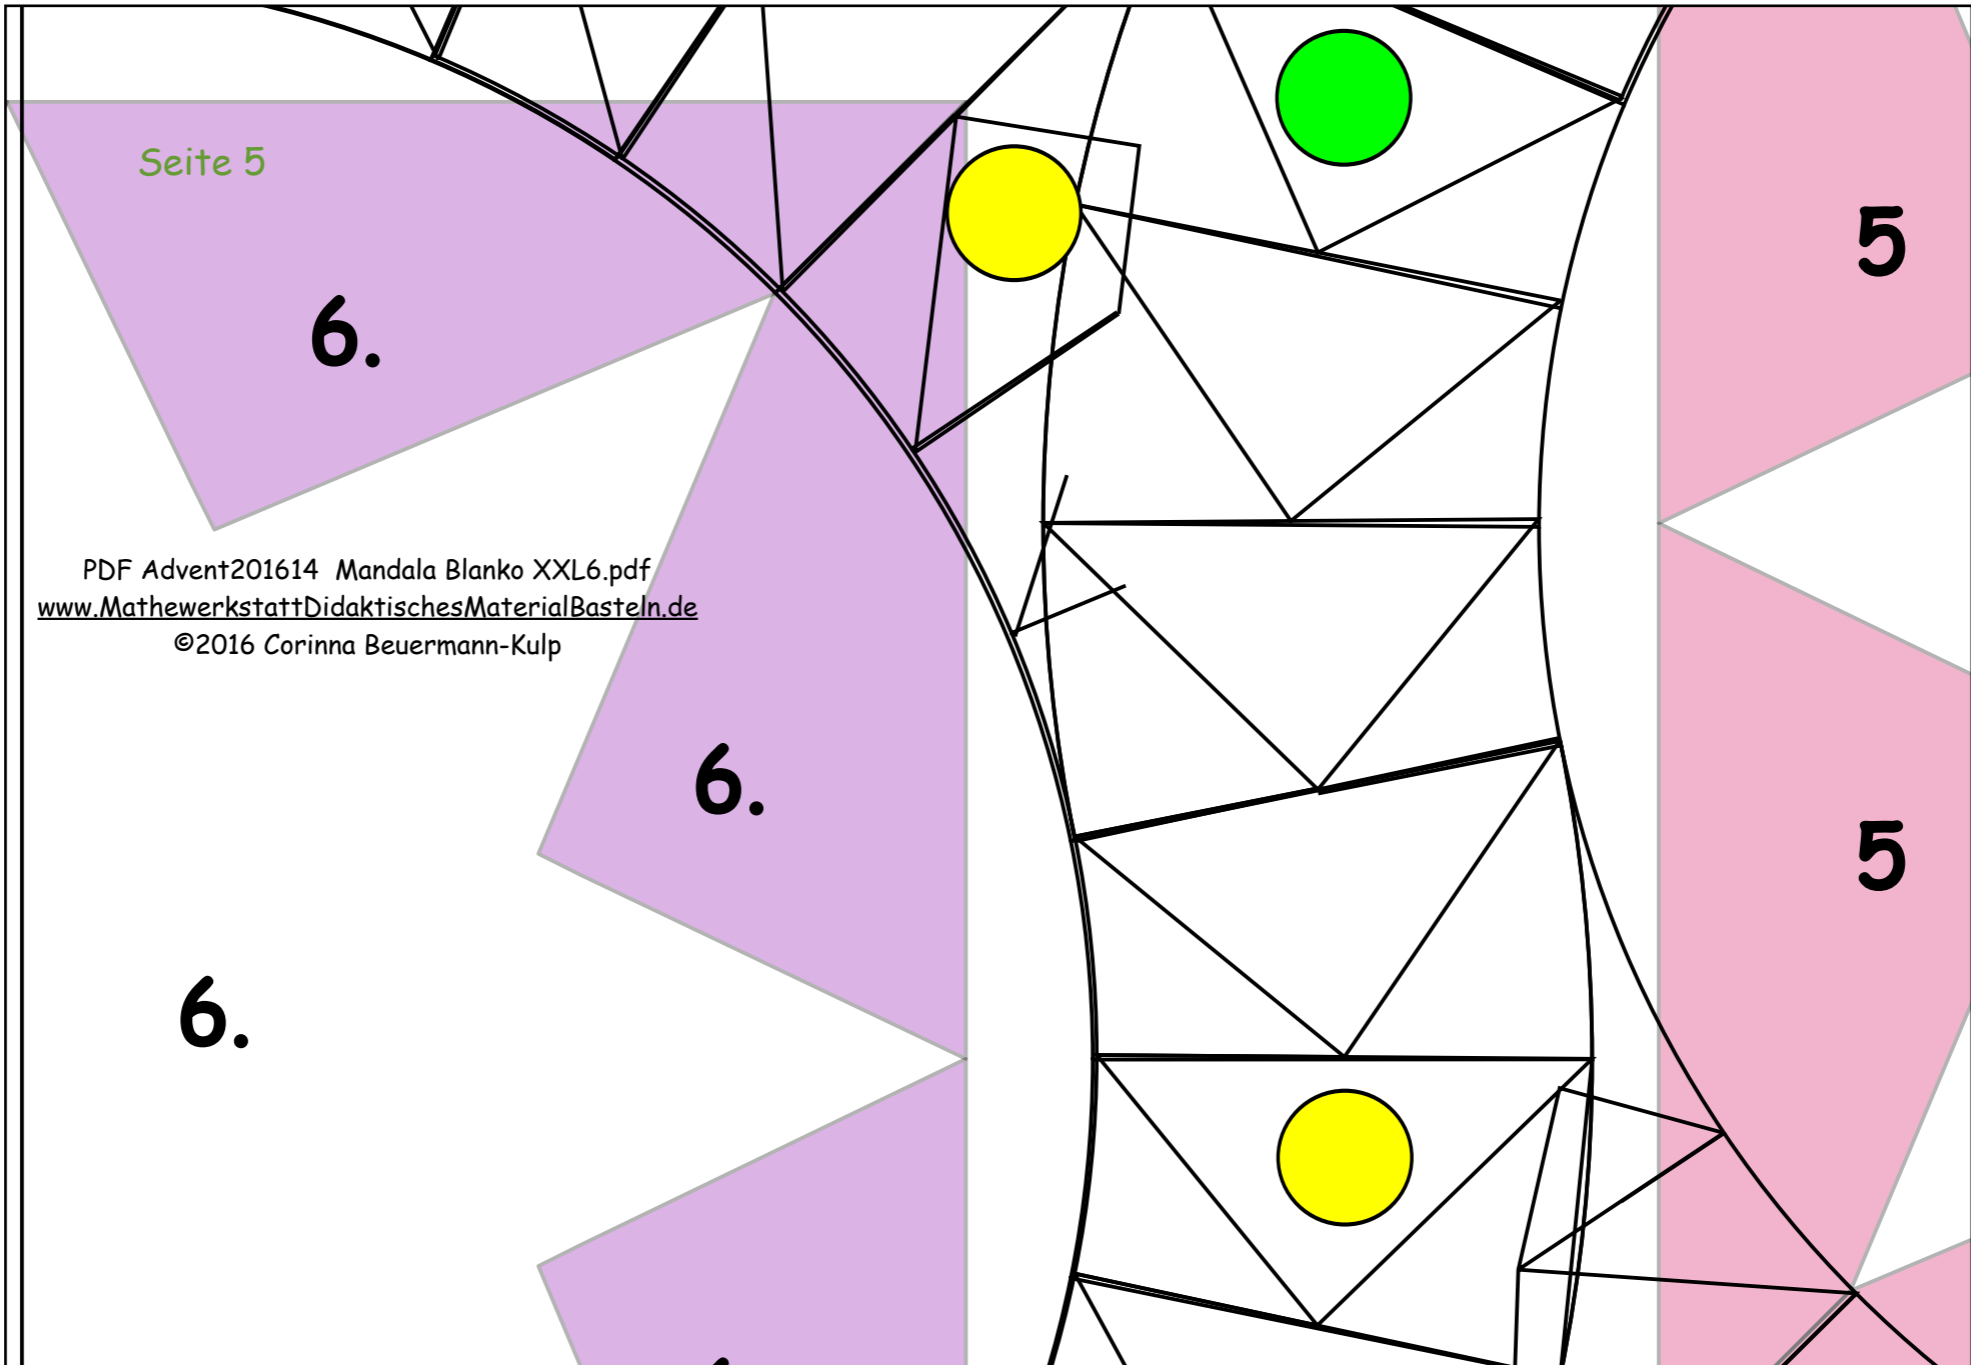

Seite 5

6.

PDF Advent201614 Mandala Blanko XXL6.pdf
www.MathewerkstattDidaktischesMaterialBasteln.de
©2016 Corinna Beuermann-Kulp

6.

6.

5

5